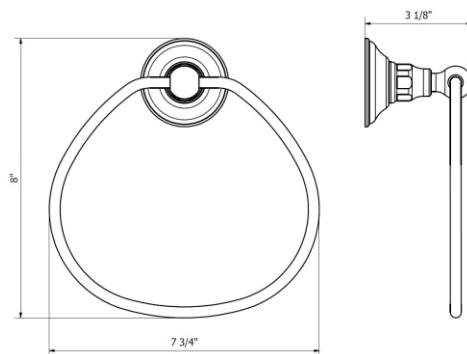

REVERE LEVER - FV162/58

Towel ring.
Toallero aro.

FRANZ
VIEGENER

FEATURES CARACTERÍSTICAS

COLOR / FINISHES COLOR / ACABADOS

FLOW RATE CAUDAL

ITEM DETAILS DETALLE DE PRODUCTO

COMPLIANCE CERTIFICACIONES