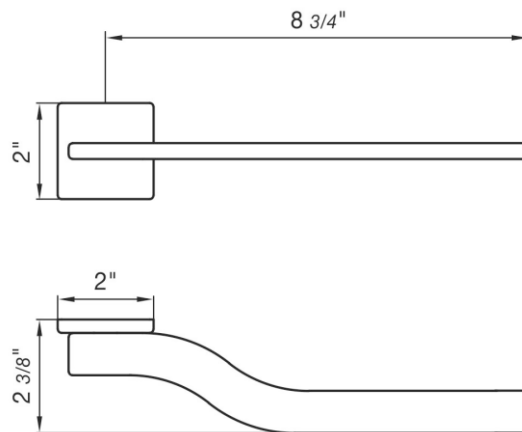

SHORELINE - FV163/K2

Short towel holder.
Toallero barral corto.

FRANZ
VIEGENER

FEATURES CARACTERÍSTICAS

COLOR / FINISHES COLOR / ACABADOS

FLOW RATE CAUDAL

ITEM DETAILS DETALLE DE PRODUCTO

COMPLIANCE CERTIFICACIONES