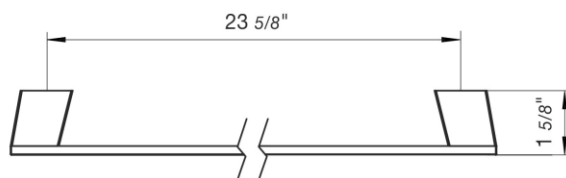

BUZZ - FV164.01/J8

24" towel bar.

Toallero barral de 60 cm.

FRANZ
VIEGENER

FEATURES

CARACTERÍSTICAS

COLOR / FINISHES

COLOR / ACABADOS