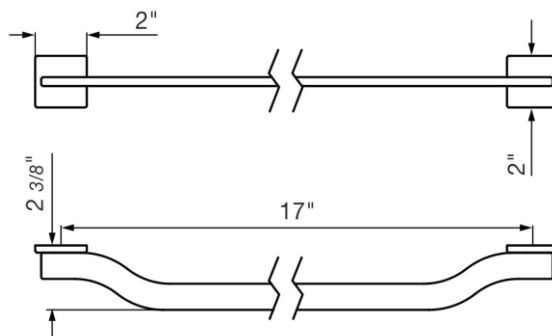

SHORELINE - FV164/K2

18" towel bar.

Toallero barral de 45 cm.

FRANZ
VIEGENER

FEATURES

CARACTERÍSTICAS

COLOR / FINISHES

COLOR / ACABADOS