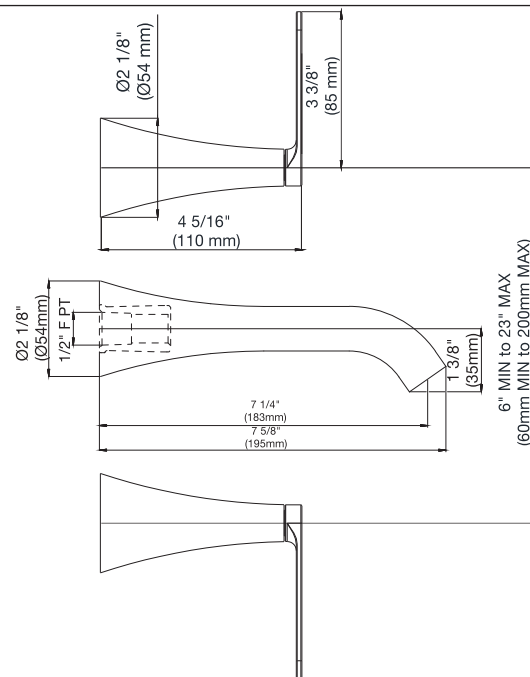

KONIC - FV203/K4L.0

Wall-mounted lavatory faucet, trim only.

Conjunto decorativo de lavatorio de pared.

FRANZ VIEGNER