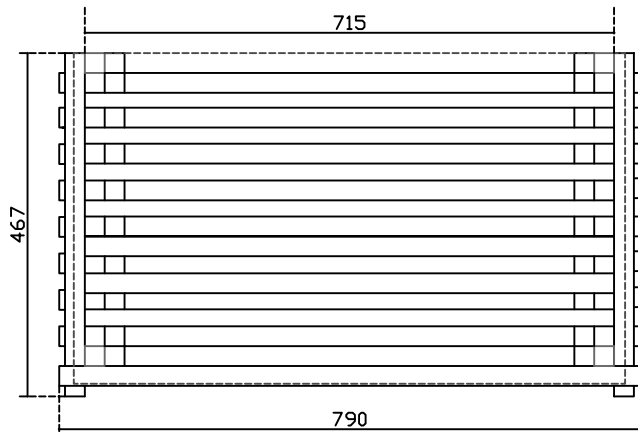

Art. 7230BI Bianco

Art. 7230NE Nero

Struttura sottolavabo in legno massello,
sabbaiato e verniciato bianco opaco

Lavabo sospeso art. 5231 cm 75

Vista dall'alto

Vista frontale

Vista laterale