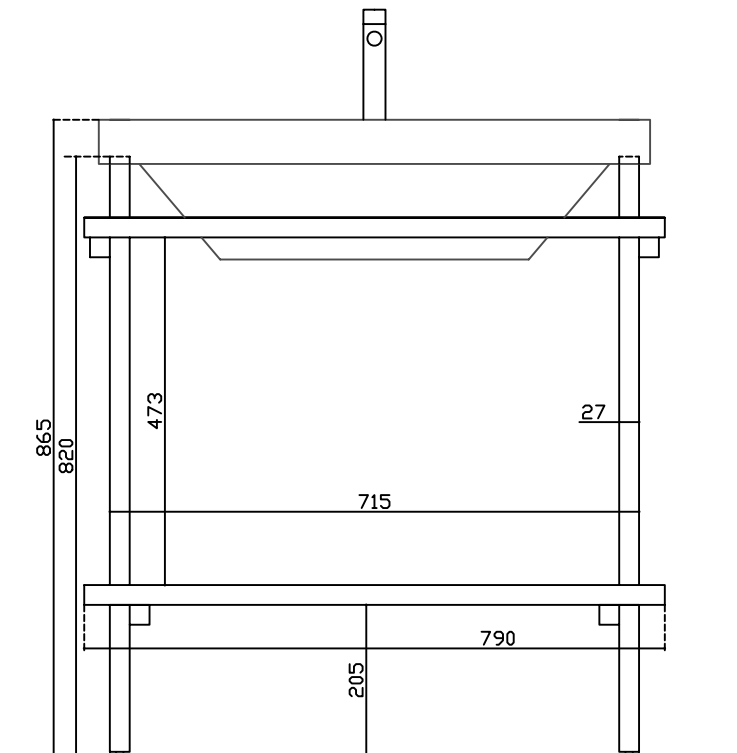

Art. 7230BI Bianco

Art. 7230NE Nero

Struttura sottolavabo in legno massello,
sabbaiato e verniciato bianco opaco

Lavabo sospeso art. 5231 cm 75

Vista dall'alto

Vista frontale

Vista laterale