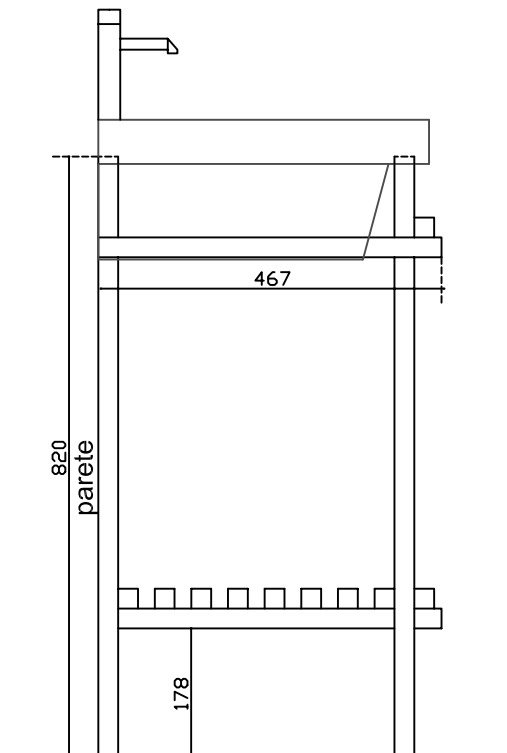

Art. 7230BI Bianco

Art. 7230NE Nero

Struttura sottolavabo in legno massello,
sabbaiato e verniciato bianco opaco

Lavabo sospeso art. 5231 cm 75

Vista dall'alto

Vista frontale

Vista laterale