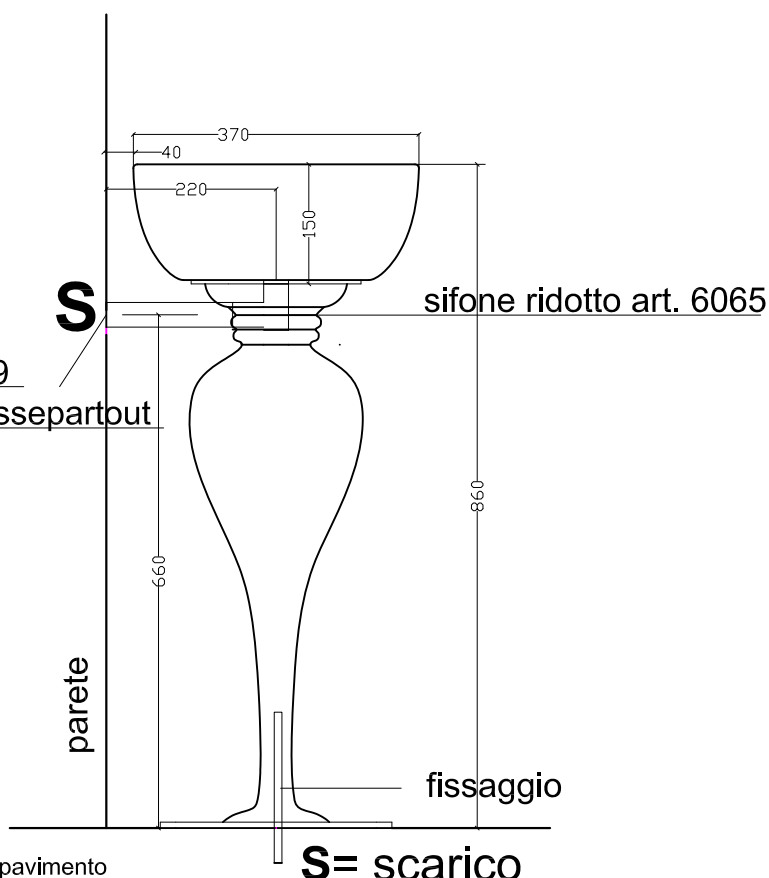

GALASSIA Italy

MIDAS

Struttura portalavabo con basamento in metallo art. 5550BB

per lavabo art. 5234

lavabo ciotola da appoggio

Countertop bowl washbasin

Lavabo cuenco de apoyo

Particolare basamento

Vista dall'alto
Top View
Vista desde arriba
Vue du haut

Vista posteriore
Rear view
Vista posterior
Vue en arrière

Il tassello va fissato a pavimento

Vista laterale
Lateral View
Vista lateral
Vue latérale