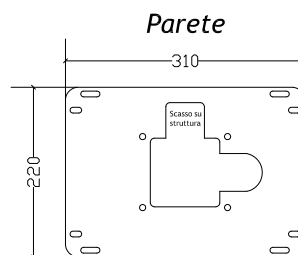

GALASSIA Italy

MIDAS

Struttura portalavabo con basamento in metallo art. 5550BB

per lavabo art. 5234

lavabo ciotola da appoggio

Countertop bowl washbasin

Lavabo cuenco de apoyo

Particolare basamento

Vista dall'alto
Top View
Vista desde arriba
Vue du haut

Vista posteriore
Rear view
Vista posterior
Vue en arrière

Il tassello va fissato a pavimento

Vista laterale
Lateral View
Vista lateral
Vue latérale