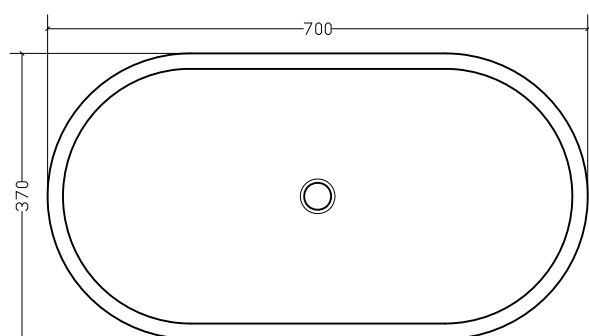

GALASSIA Italy

MIDAS

Struttura portalavabo con basamento in metallo art. 5550BB

per lavabo art. 5234

lavabo ciotola da appoggio

Countertop bowl washbasin

Lavabo cuenco de apoyo

Particolare basamento

Vista dall'alto
Top View
Vista desde arriba
Vue du haut

Vista posteriore
Rear view
Vista posterior
Vue en arrière

Il tassello va fissato a pavimento

Vista laterale
Lateral View
Vista lateral
Vue latérale