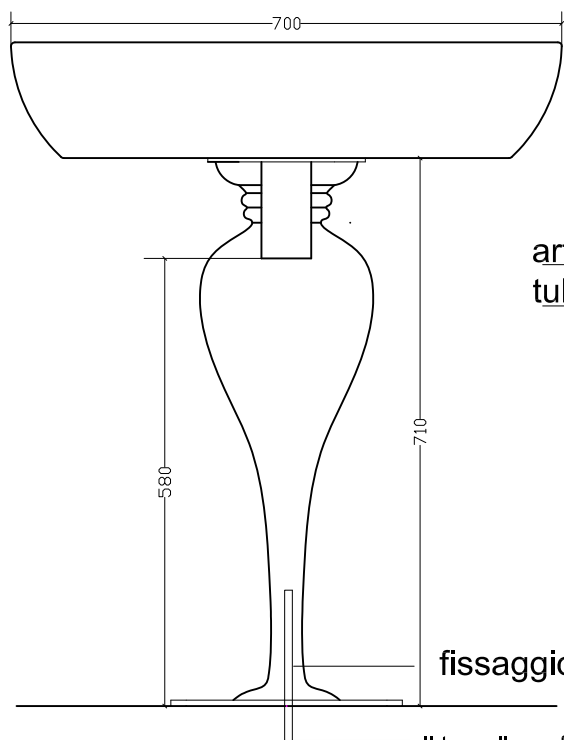

GALASSIA Italy

MIDAS

Struttura portalavabo con basamento in metallo art. 5550BB

per lavabo art. 5234

lavabo ciotola da appoggio

Countertop bowl washbasin

Lavabo cuenco de apoyo

Particolare basamento

Vista dall'alto
Top View
Vista desde arriba
Vue du haut

Vista posteriore
Rear view
Vista posterior
Vue en arrière

Il tassello va fissato a pavimento

Vista laterale
Lateral View
Vista lateral
Vue latérale