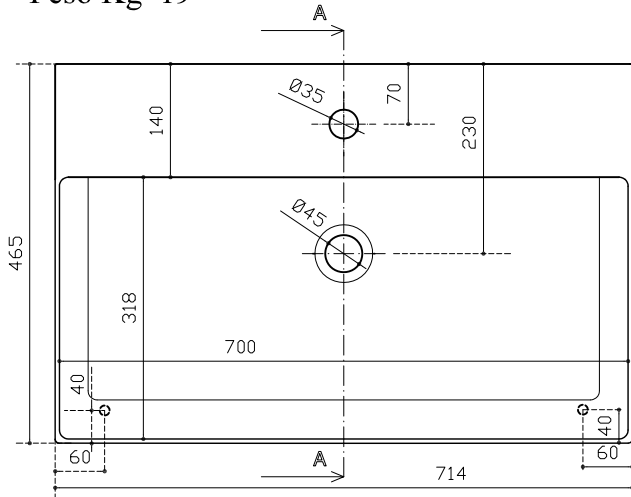

Art. 8968

Lavabo cm 71.5x46.5 sospeso o d'appoggio con bacino rettangolare, monoforo.

Wall-hung or counter top washbasin with rectangular basin, 1 hole.

Lavabo suspendido o de apoyo con seno rectangular, 1 orificio.

Lavabo suspendu ou a' poser avec vasque rectangulaire, avec trou.

Peso Kg 19

n. 2 fori parte sottostante lavabo per installazione portasciugamani frontale

Vista dall'alto
Top view
Vista desde arriba
Vue du haut