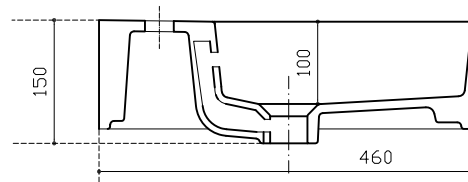

Sezione A-A
Section A-A
Sección A-A
Section A-A

Galassia S.p.a.

Zona Industriale Loc. Pantalone
01030 Corchiano (VT) - Italia
www.ceramicagalassia.com

Tel. +39 0761 573134
Fax +39 0761 573458
info@ceramicagalassia.com

Ufficio tecnico: Data:05/12/2017
Mariano Silvano Revisione 1.0

R.E.A. CCIAA VT 64114

COD.FISCALE E NUM.ISCR.REG.OMPRESSE 00322850561
EXPORT VT 00737 P.IVA 00322850561-CAP. SOC €2.118.168,00 I.V.