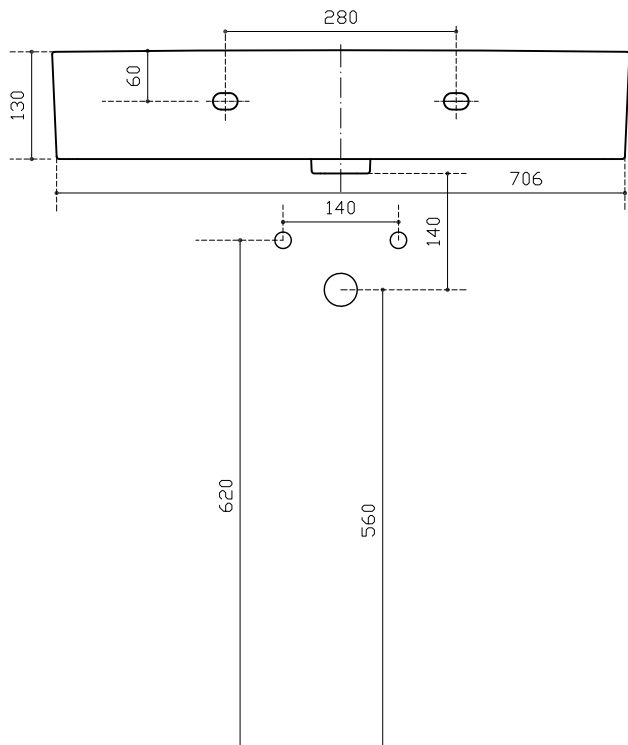

Art. 8968

Lavabo cm 71.5x46.5 sospeso o d'appoggio con bacino rettangolare, monoforo.

Wall-hung or counter top washbasin with rectangular basin, 1 hole.

Lavabo suspendido o de apoyo con seno rectangular, 1 orificio.

Lavabo suspendu ou a' poser avec vasque rectangulaire, avec trou.

Peso Kg 19

n. 2 fori parte sottostante lavabo per installazione portasciugamani frontale

Vista dall'alto
Top view
Vista desde arriba
Vue du haut