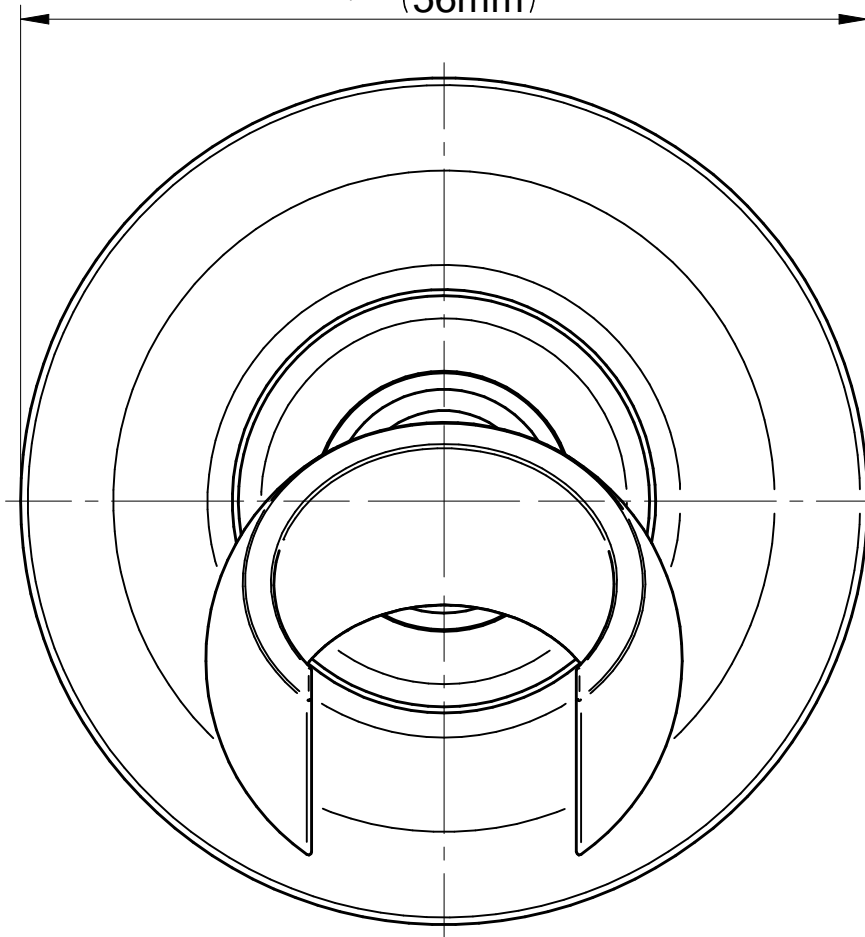

## Camden Series

Ø 2-3/16"  
(56mm)

3-15/16"  
(100mm)

7/16"  
(12mm)