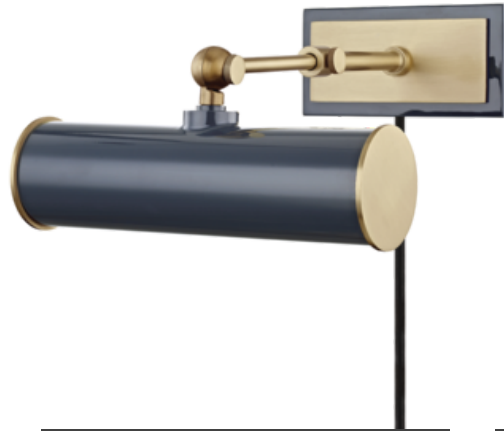

# Holly

Product ID **HL263201-AGB/NVY**

## DIMENSIONAL INFORMATION

Height	<b>4.75"</b>
ADA Compliant	<b>No</b>
Hanging Type	-
Canopy/Backplate	<b>6.00"W X 0.50"H</b>
Width	<b>8.25"</b>
Shade 1 Top W/Dia	<b>2.50"</b>
Extension	<b>11.75"</b>
Top To Center	<b>1.50"</b>
Weight	<b>3.00lb.</b>

## SHADE INFORMATION

Shade Top	<b>2.50"</b>
Shade Bottom	<b>2.50"</b>
Shade Height	<b>2.50"</b>
Shade Attachment	<b>Screw</b>
Shade Material	<b>Metal</b>
Shade Color	<b>Navy</b>