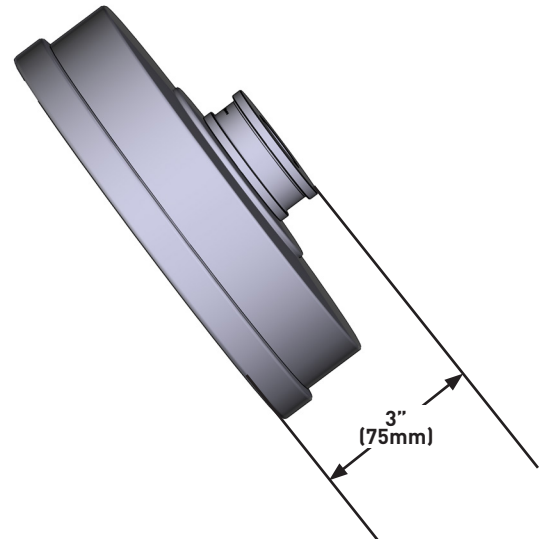

For warranty or additional information, contact:

US Customers

U.S.A.
houseofrohl.com/support
1-800-777-9762

QUEBEC / MARITIMES / WESTERN CANADA
QUÉBEC / MARITIMES / OUEST CANADIEN
QUEBEC / MARITIMOS / CANADA OCCIDENTAL
houseofrohl.ca/support
1-866-473-8442

Canadian Customers

ONTARIO
houseofrohl.ca/support
1-800-287-5354