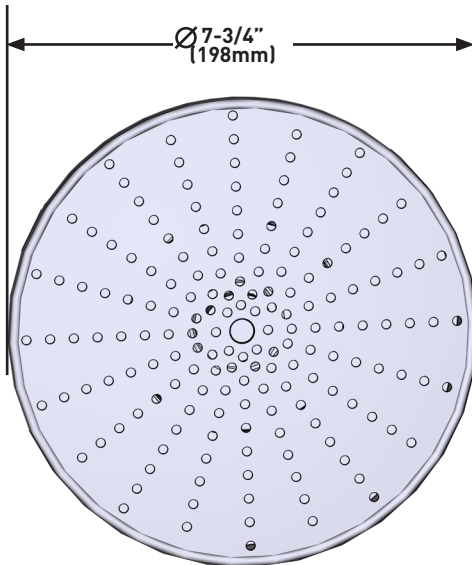

For warranty or additional information, contact:

US Customers

U.S.A.
houseofrohl.com/support
1-800-777-9762

QUEBEC / MARITIMES / WESTERN CANADA
QUÉBEC / MARITIMES / OUEST CANADIEN
QUEBEC / MARITIMOS / CANADA OCCIDENTAL
houseofrohl.ca/support
1-866-473-8442

Canadian Customers

ONTARIO
houseofrohl.ca/support
1-800-287-5354