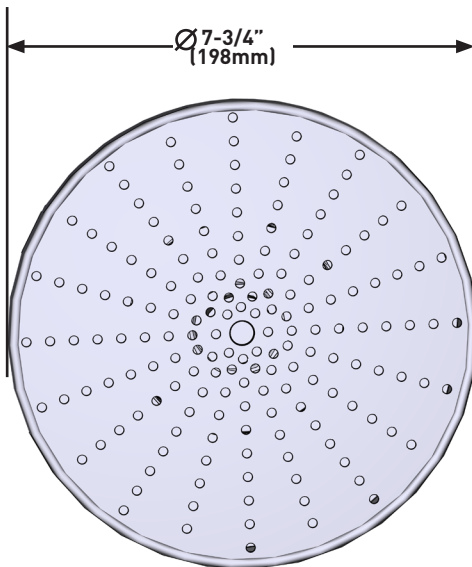

For warranty or additional information, contact:

US Customers

U.S.A.
houseofrohl.com/support
1-800-777-9762

QUEBEC / MARITIMES / WESTERN CANADA
QUÉBEC / MARITIMES / OUEST CANADIEN
QUEBEC / MARITIMOS / CANADA OCCIDENTAL
houseofrohl.ca/support
1-866-473-8442

Canadian Customers

ONTARIO
houseofrohl.ca/support
1-800-287-5354