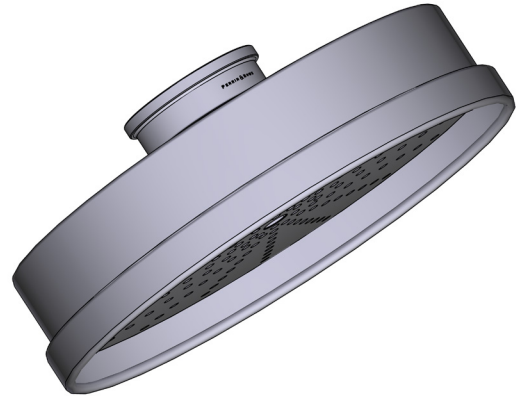

ESPECIFICACIONES

DESCRIPCIÓN

- Colección Completements Armstrong™ y otros diseños de transición
- Una función

FLUJO

- 1.8 GPM at 60 PSI (Cumple con las normas de la CEC)

ESTÁNDARES

- Certificación de terceros de acuerdo con ASME A112.18.1/CSA B125.1, con todos los requisitos aplicables a los que se hace referencia.

GARANTÍA

- La mayoría de los productos o piezas cuentan con "Garantías Limitadas" por defectos de fabricación. A los clientes en EE. UU. se les recomienda visitar houseofrohl.com/support y a los clientes en Canadá, houseofrohl.ca/support, para consultar las condiciones completas de la garantía de los productos y acabados.

Regadera tipo lluvia de 8"

MODELOS: U.80126RS1