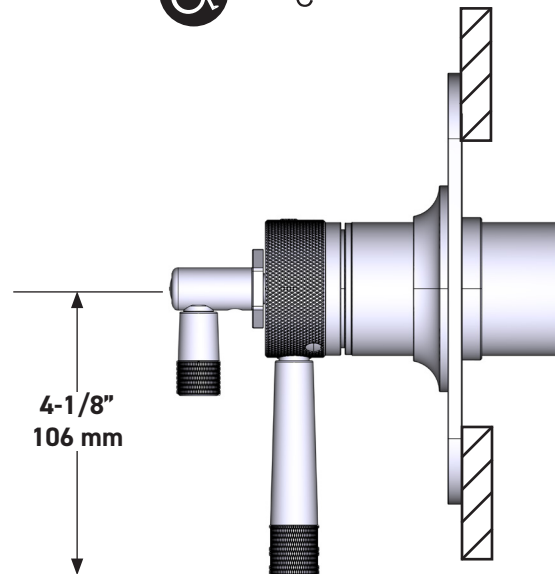

ESPECIFICACIONES

DESCRIPCIÓN

- Combina tecnologías termostáticas y de equilibrio de presión.
- Control de temperatura de configuración única
- Control de temperatura y volumen con desviador
- 3 funciones exclusivas (compatible con CEC)
- La válvula empotrada se vende por separado:
 - Pida la válvula empotrada de equilibrio térmico y de presión R45
 - Kit de extensión R45 de 1-1/4" disponible, pida el kit EXT45KIT114
 - Kit de extensión R45 de 3/4" disponible, pida el kit EXT45KIT34

Moldura Graceline® de equilibrio térmico y de presión de 1/2" con 3 funciones (Sin compartir)

MODELO DE BASE: TMB47W1

UPC®

For warranty or additional information, contact:

US Customers

U.S.A.
houseofrohl.com/support
1-800-777-9762