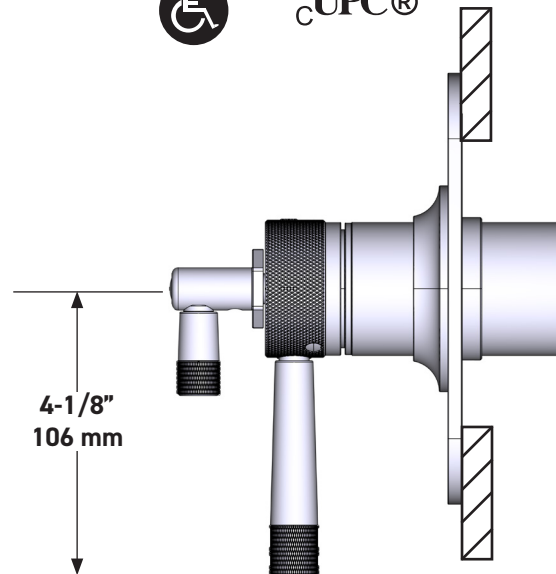

For warranty or additional information, contact:

US Customers

U.S.A.
houseofrohl.com/support
1-800-777-9762

QUEBEC / MARITIMES / WESTERN CANADA
QUÉBEC / MARITIMES / OUEST CANADIEN
QUEBEC / MARITIMOS / CANADA OCCIDENTAL
houseofrohl.ca/support
1-866-473-8442

Canadian Customers

ONTARIO
houseofrohl.ca/support
1-800-287-5354