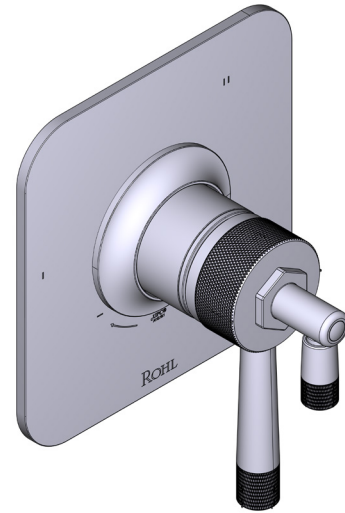

SPÉCIFICATIONS

DESCRIPTION

- Combine à la fois les technologies thermostatique et d'équilibrage de la pression
- Contrôle de la température du type préréglage absolu
- Contrôle de la température et du débit avec inverseur
- 3 fonctions distinctes (conforme aux normes de la CEC)
- Soupape de plomberie brute vendue séparément :
 - Commander une soupape de plomberie brute thermostatique à équilibrage de pression n° R45
 - Trousse de rallonge de la soupape n° R45 de 1 1/4 po disponible, commander la trousse n° EXT45KIT114
 - Trousse de rallonge de la soupape n° R45 de 3/4 po disponible, commander la trousse n° EXT45KIT34

Garniture de soupape thermostatique à équilibrage de pression de 1/2 po, à 3 fonctions (distinctes) Graceline®

MODÈLE DE BASE : TMB47W1

cUPC®

For warranty or additional information, contact:

US Customers

U.S.A.
houseofrohl.com/support
 1-800-777-9762

ESPECIFICACIONES

DESCRIPCIÓN

- Combina tecnologías termostáticas y de equilibrio de presión.
- Control de temperatura de configuración única
- Control de temperatura y volumen con desviador
- 3 funciones exclusivas (compatible con CEC)
- La válvula empotrada se vende por separado:
 - Pida la válvula empotrada de equilibrio térmico y de presión R45
 - Kit de extensión R45 de 1-1/4" disponible, pida el kit EXT45KIT114
 - Kit de extensión R45 de 3/4" disponible, pida el kit EXT45KIT34