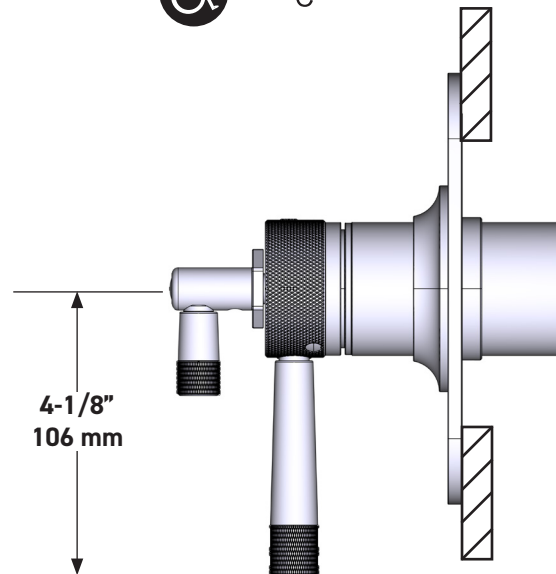

SPECIFICATIONS

DESCRIPTION

- Combines both thermostatic and pressure balance technologies
- "Set it and forget it" temperature control
- Temperature and volume control with diverter
- 3 dedicated functions (CEC Compliant)
- Rough-in valve sold separately:
 - Order R45 therm & pressure balance rough-in valve
 - 3/4" R45 extension kit available, order EXT45KIT34
 - 1-1/4" R45 extension kit available, order EXT45KIT114

Graceline® 1/2" Therm & Pressure Balance Trim with 3 Functions (No Share)

CORE MODEL: TMB47W1

UPC®

For warranty or additional information, contact:

US Customers

U.S.A.
houseofrohl.com/support
 1-800-777-9762

SPÉCIFICATIONS

DESCRIPTION

- Combine à la fois les technologies thermostatique et d'équilibrage de la pression
- Contrôle de la température du type préréglage absolu
- Contrôle de la température et du débit avec inverseur
- 3 fonctions distinctes (conforme aux normes de la CEC)
- Soupape de plomberie brute vendue séparément :
 - Commander une soupape de plomberie brute thermostatique à équilibrage de pression n° R45
 - Trousse de rallonge de la soupape n° R45 de 1 1/4 po disponible, commander la trousse n° EXT45KIT114
 - Trousse de rallonge de la soupape n° R45 de 3/4 po disponible, commander la trousse n° EXT45KIT34