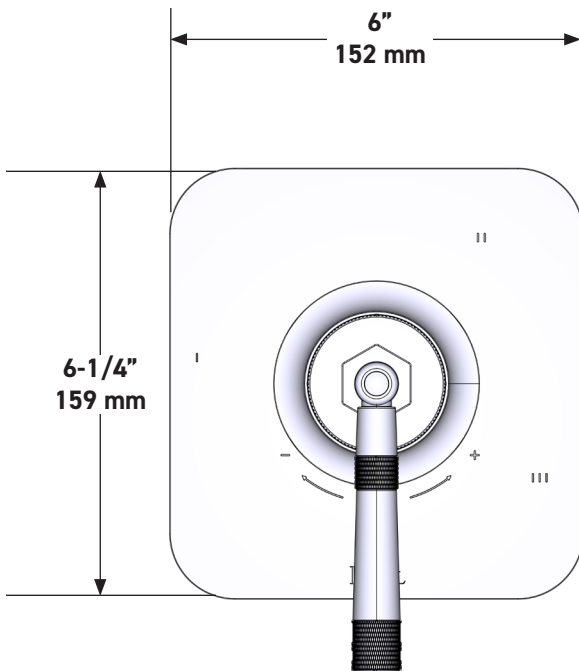

ESPECIFICACIONES

DESCRIPCIÓN

- Combina tecnologías termostáticas y de equilibrio de presión.
- Control de temperatura de configuración única
- Control de temperatura y volumen con desviador
- 3 funciones exclusivas (compatible con CEC)
- La válvula empotrada se vende por separado:
 - Pida la válvula empotrada de equilibrio térmico y de presión R45
 - Kit de extensión R45 de 1-1/4" disponible, pida el kit EXT45KIT114
 - Kit de extensión R45 de 3/4" disponible, pida el kit EXT45KIT34

Moldura Graceline® de equilibrio térmico y de presión de 1/2" con 3 funciones (Sin compartir)

MODELO DE BASE: TMB47W1

UPC®

For warranty or additional information, contact:

US Customers

U.S.A.
houseofrohl.com/support
1-800-777-9762