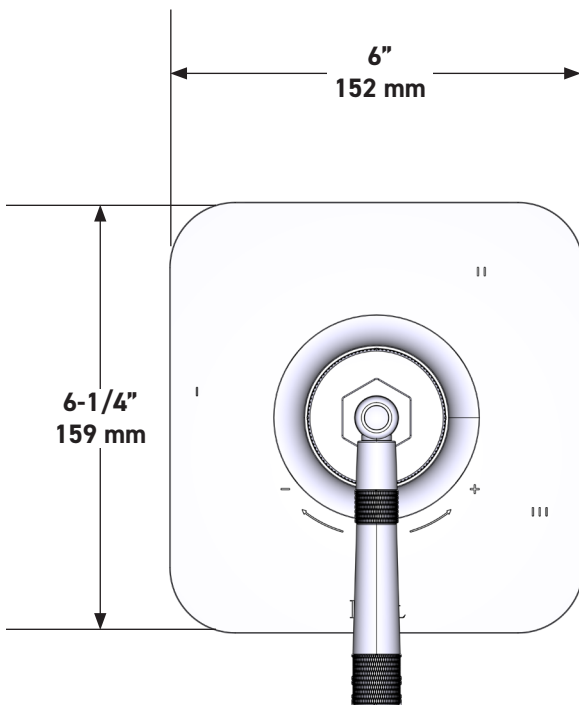

SPECIFICATIONS

DESCRIPTION

- Combines both thermostatic and pressure balance technologies
- "Set it and forget it" temperature control
- Temperature and volume control with diverter
- 3 dedicated functions (CEC Compliant)
- Rough-in valve sold separately:
 - Order R45 therm & pressure balance rough-in valve
 - 3/4" R45 extension kit available, order EXT45KIT34
 - 1-1/4" R45 extension kit available, order EXT45KIT114

Graceline® 1/2" Therm & Pressure Balance Trim with 3 Functions (No Share)

CORE MODEL: TMB47W1

UPC®

For warranty or additional information, contact:

US Customers

U.S.A.
houseofrohl.com/support
 1-800-777-9762

SPÉCIFICATIONS

DESCRIPTION

- Combine à la fois les technologies thermostatique et d'équilibrage de la pression
- Contrôle de la température du type préréglage absolu
- Contrôle de la température et du débit avec inverseur
- 3 fonctions distinctes (conforme aux normes de la CEC)
- Soupape de plomberie brute vendue séparément :
 - Commander une soupape de plomberie brute thermostatique à équilibrage de pression n° R45
 - Trousse de rallonge de la soupape n° R45 de 1 1/4 po disponible, commander la trousse n° EXT45KIT114
 - Trousse de rallonge de la soupape n° R45 de 3/4 po disponible, commander la trousse n° EXT45KIT34