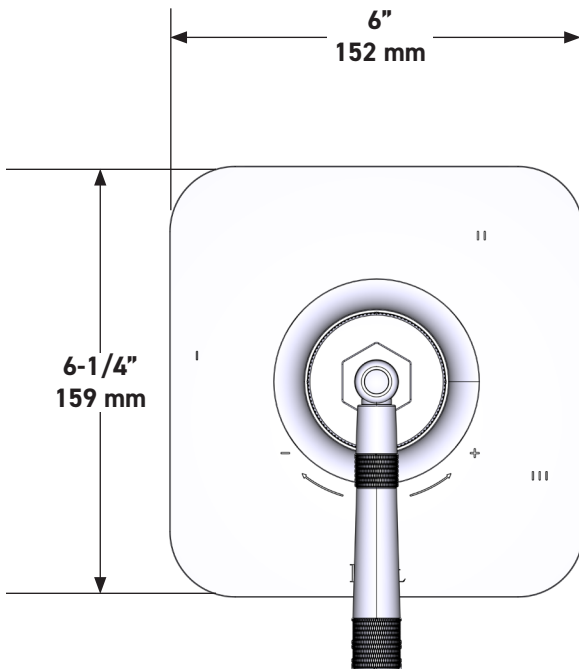

For warranty or additional information, contact:

US Customers

U.S.A.
houseofrohl.com/support
1-800-777-9762

QUEBEC / MARITIMES / WESTERN CANADA
QUÉBEC / MARITIMES / OUEST CANADIEN
QUEBEC / MARITIMOS / CANADA OCCIDENTAL
houseofrohl.ca/support
1-866-473-8442

Canadian Customers

ONTARIO
houseofrohl.ca/support
1-800-287-5354