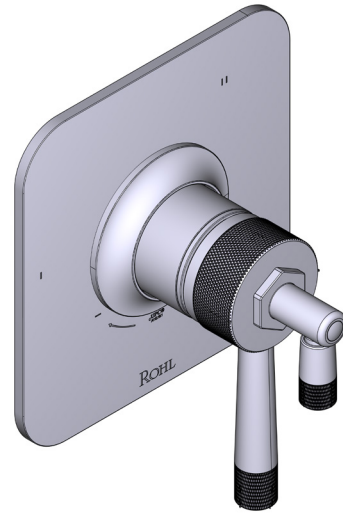

SPECIFICATIONS

DESCRIPTION

- Combines both thermostatic and pressure balance technologies
- "Set it and forget it" temperature control
- Temperature and volume control with diverter
- 3 dedicated functions (CEC Compliant)
- Rough-in valve sold separately:
 - Order R45 therm & pressure balance rough-in valve
 - 3/4" R45 extension kit available, order EXT45KIT34
 - 1-1/4" R45 extension kit available, order EXT45KIT114

CARTRIDGE

- 0-945 (Included)

STANDARDS

- ASME A112.18.1

WARRANTY

- Most products or parts carry "Limited Warranties" against manufacturing defects. For US customers please visit houseofrohl.com/support and for Canadian customers please visit houseofrohl.ca/support for complete product and finish warranty.

Graceline® 1/2" Therm & Pressure Balance Trim with 3 Functions (No Share)

CORE MODEL: TMB47W1

UPC®

For warranty or additional information, contact:

US Customers

U.S.A.
houseofrohl.com/support
 1-800-777-9762

SPÉCIFICATIONS

DESCRIPTION

- Combine à la fois les technologies thermostatique et d'équilibrage de la pression
- Contrôle de la température du type préréglage absolu
- Contrôle de la température et du débit avec inverseur
- 3 fonctions distinctes (conforme aux normes de la CEC)
- Soupape de plomberie brute vendue séparément :
 - Commander une soupape de plomberie brute thermostatique à équilibrage de pression n° R45
 - Trousse de rallonge de la soupape n° R45 de 1 1/4 po disponible, commander la trousse n° EXT45KIT114
 - Trousse de rallonge de la soupape n° R45 de 3/4 po disponible, commander la trousse n° EXT45KIT34