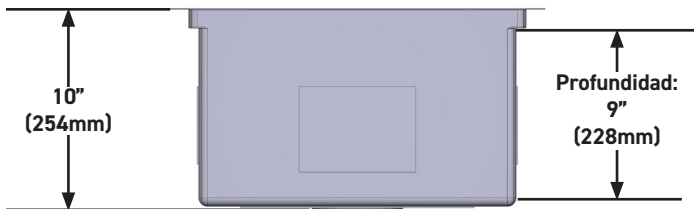

For warranty or additional information, contact:

US Customers

U.S.A.
houseofrohl.ca/support
1-800-777-9762

QUEBEC / MARITIMES / WESTERN CANADA
QUÉBEC / MARITIMES / OUEST CANADIEN
QUEBEC / MARITIMOS / CANADA OCCIDENTAL
houseofrohl.ca/support
1-866-473-8442

Canadian Customers

ONTARIO
houseofrohl.ca/support
1-800-287-5354