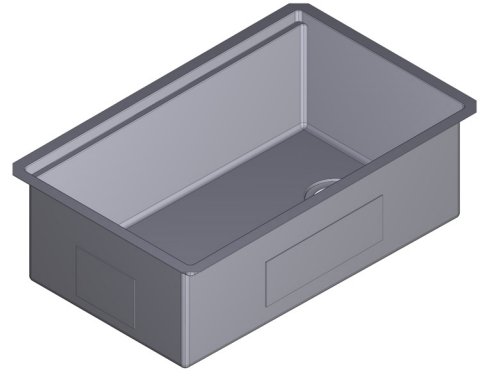

CARACTERÍSTICAS TÉCNICAS

DESCRIPCIÓN

- Acero inoxidable calibre 16 con acabado satinado de grado 304
- Instalación de desagüe lateral compensado hacia la izquierda o derecha
- Colador del desagüe del fregadero incluido
- Rejilla para el fregadero incluida
- Diseño insonorizado
- La muesca integrada permite el uso de los siguientes accesorios incluidos: rejilla de secado enrollable, colador y una tabla de cortar de bambú

ESTÁNDARES

- ASME A112.19.3
- 2017 CSA B45.4-17

GARANTÍA

- La mayoría de los productos o piezas cuentan con "Garantías Limitadas" por defectos de fabricación. A los clientes en EE. UU. se les recomienda visitar houseofrohl.com/support y a los clientes en Canadá, houseofrohl.ca/support, para consultar las condiciones completas de la garantía de los productos y acabados.

Fregaderos de acero inoxidable submontados

MODELOS: RUWUM3019 Serie

NOTA:

Instale este producto de acuerdo con las instrucciones de instalación. El tamaño mínimo del gabinete de base es de 33". Consulte a un instalador para confirmar.