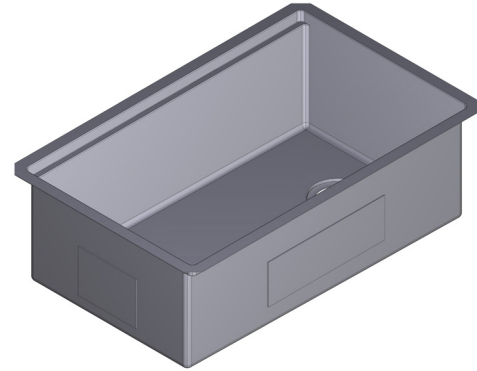

SPECIFICATIONS

DESCRIPTION

- 16 gauge stainless steel 304 grade satin finish
- Offset left or right hand drain location installation
- Sink Strainer Drain included
- Sink Grid included
- Soundproof design
- An integrated shelf allows for the use of the following included accessories: roll up drying rack, collander and a bamboo cutting board

Stainless Steel Undermount Sinks

MODELS: RUWUM3019 Series

NOTE:

*Install this product according to the installation instruction.
Minimum base cabinet size is 33".
Consult an installer for confirmation.*

For warranty or additional information, contact:

Canadian Customers

ONTARIO
houseofrohl.ca/support
1-800-287-5354

CARACTÉRISTIQUES TECHNIQUES

DESCRIPTION

- En acier inoxydable de calibre 16 et de classe 304, fini satiné
- La bonde peut être installée du côté gauche ou du côté droit (décalée)
- Drain avec crépine inclus
- Grille d'évier incluse
- Conception insonorisante
- Une étagère intégrée permet l'utilisation des accessoires suivants (inclus) : grille de séchage pouvant être roulée, passoire et planche à découper en bambou