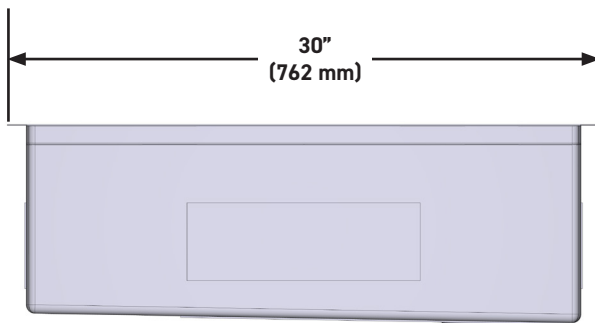

Éviers en acier inoxydable installés sous comptoir

MODÈLES: RUWUM3019 Série

REMARQUE:

*Installer ce produit conformément aux directives d'installation.
L'armoire sur plancher doit avoir une hauteur minimale de 33 po (838 mm).
Consulter un installateur pour faire confirmer sa dimension.*