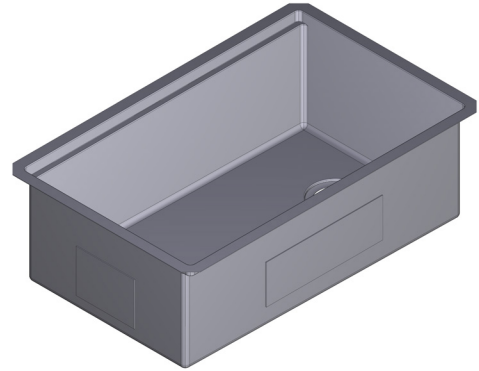

SPECIFICATIONS

DESCRIPTION

- 16 gauge stainless steel 304 grade satin finish
- Offset left or right hand drain location installation
- Sink Strainer Drain included
- Sink Grid included
- Soundproof design
- An integrated shelf allows for the use of the following included accessories: roll up drying rack, collander and a bamboo cutting board

Canadian Customers

ONTARIO
houseofrohl.ca/support
1-800-287-5354

CARACTÉRISTIQUES TECHNIQUES

DESCRIPTION

- En acier inoxydable de calibre 16 et de classe 304, fini satiné
- La bonde peut être installée du côté gauche ou du côté droit (décalée)
- Drain avec crépine inclus
- Grille d'évier incluse
- Conception insonorisante
- Une étagère intégrée permet l'utilisation des accessoires suivants (inclus) : grille de séchage pouvant être roulée, passoire et planche à découper en bambou

Éviers en acier inoxydable installés sous comptoir

MODÈLES: RUWUM3019 Série

REMARQUE:

*Installer ce produit conformément aux directives d'installation.
L'armoire sur plancher doit avoir une hauteur minimale de 33 po (838 mm).
Consulter un installateur pour faire confirmer sa dimension.*