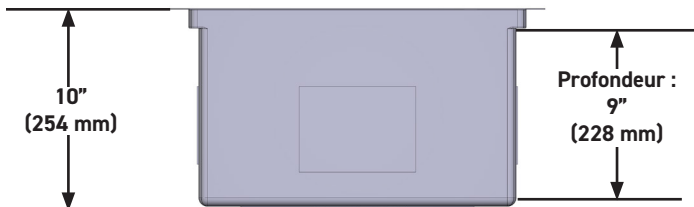

Éviers en acier inoxydable installés sous comptoir

MODÈLES: RUWUM3019 Série

REMARQUE:

*Installer ce produit conformément aux directives d'installation.
L'armoire sur plancher doit avoir une hauteur minimale de 33 po (838 mm).
Consulter un installateur pour faire confirmer sa dimension.*