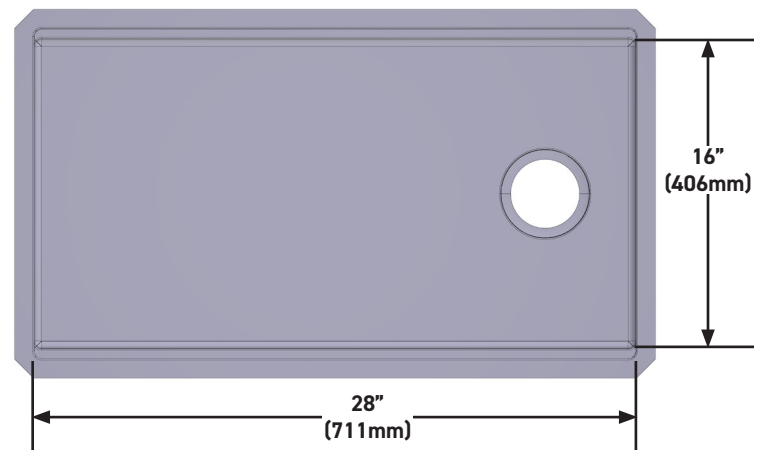

For warranty or additional information, contact:

US Customers

U.S.A.
houseofrohl.ca/support
1-800-777-9762

QUEBEC / MARITIMES / WESTERN CANADA
QUÉBEC / MARITIMES / OUEST CANADIEN
QUEBEC / MARITIMOS / CANADA OCCIDENTAL
houseofrohl.ca/support
1-866-473-8442

Canadian Customers

ONTARIO
houseofrohl.ca/support
1-800-287-5354