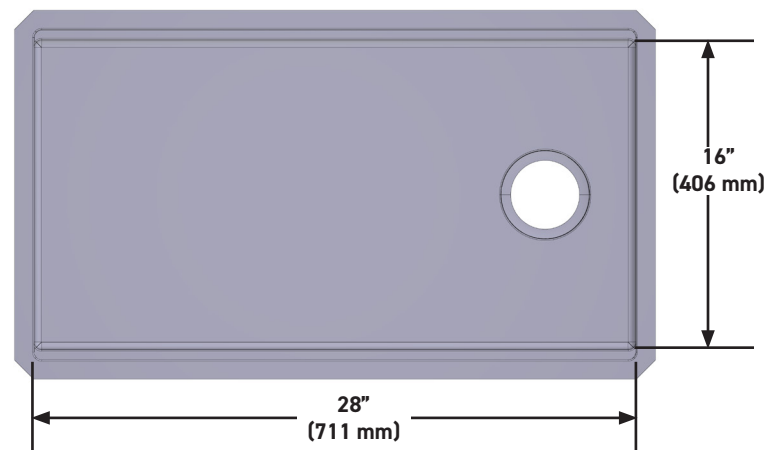

Éviers en acier inoxydable installés sous comptoir

MODÈLES: RUWUM3019 Série

REMARQUE:

*Installer ce produit conformément aux directives d'installation.
L'armoire sur plancher doit avoir une hauteur minimale de 33 po (838 mm).
Consulter un installateur pour faire confirmer sa dimension.*