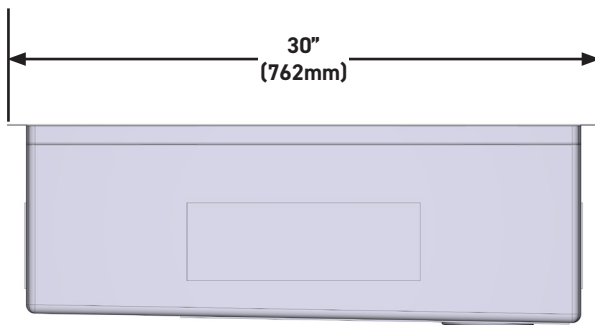

Fregaderos de acero inoxidable submontados

MODELOS: RUWUM3019 Serie

NOTA:

Instale este producto de acuerdo con las instrucciones de instalación. El tamaño mínimo del gabinete de base es de 33". Consulte a un instalador para confirmar.