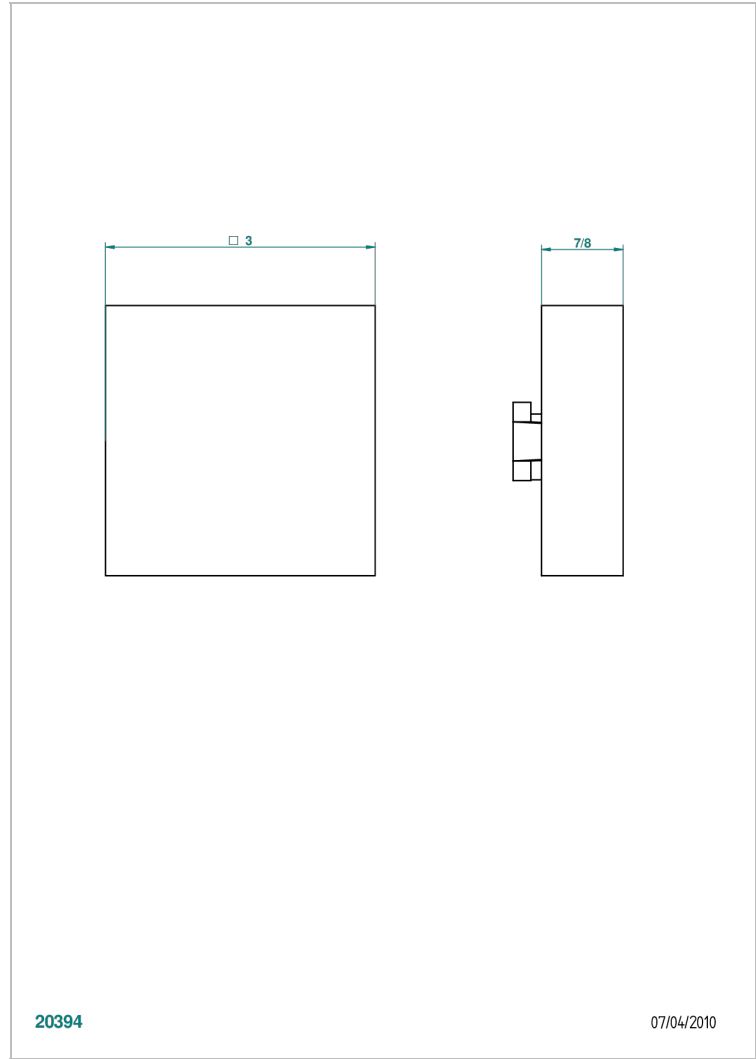

MASQUE DE FEMME LUNAIRE

A2R-301GEBUS

Control knob for Geberit waste overflow

20394

07/04/2010

CHARACTERISTIC

- Masque de Femme lunaire
- Control knob for Geberit waste overflow

AVAILABLE FINITIONS