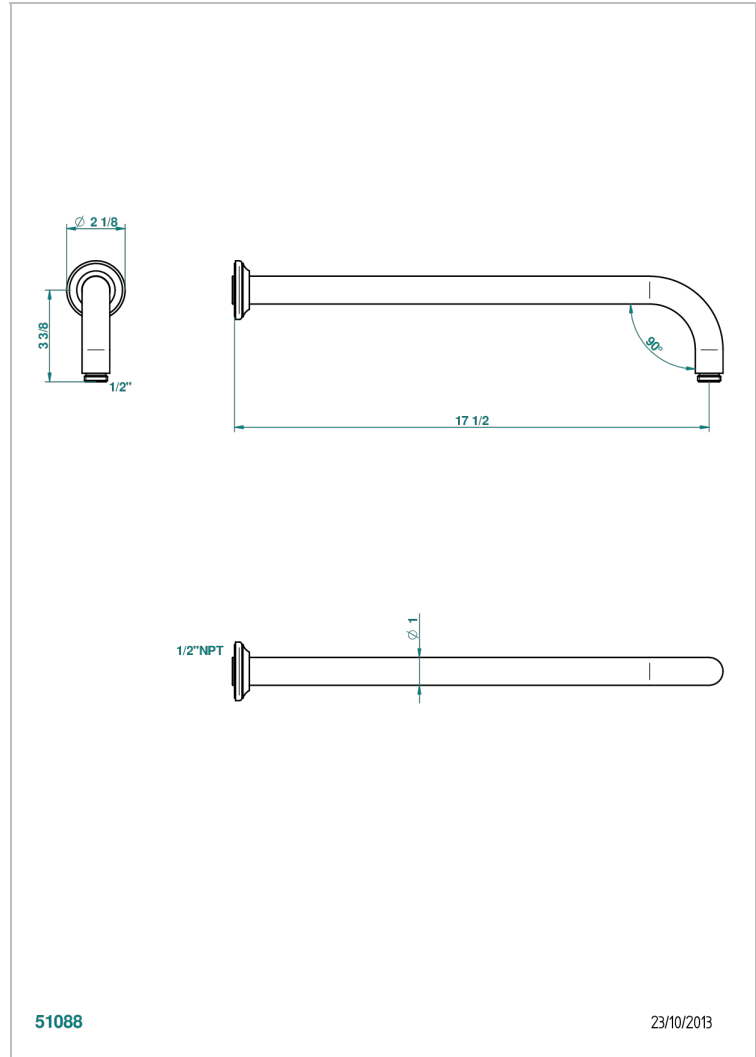

1900

G25-84L/US

Horizontal shower arm, 90°, lg: 17"

51088

23/10/2013

CHARACTERISTIC

- 1900
- Horizontal shower arm, 90°, lg: 17"

AVAILABLE FINITIONS