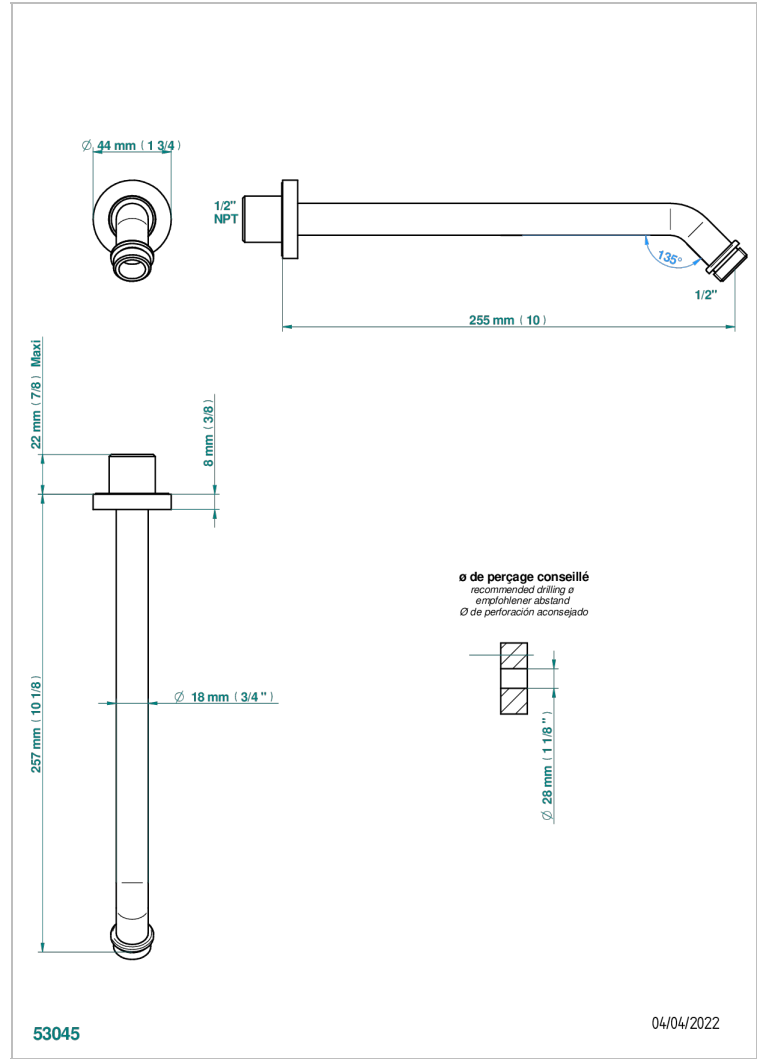

# METAMORPHOSE

G6A-84/US

Horizontal shower arm, 45°, lg: 10"

THG<sup>®</sup>  
PARIS

## CHARACTERISTIC

- Métamorphose
- Horizontal shower arm, 45°, lg: 10"