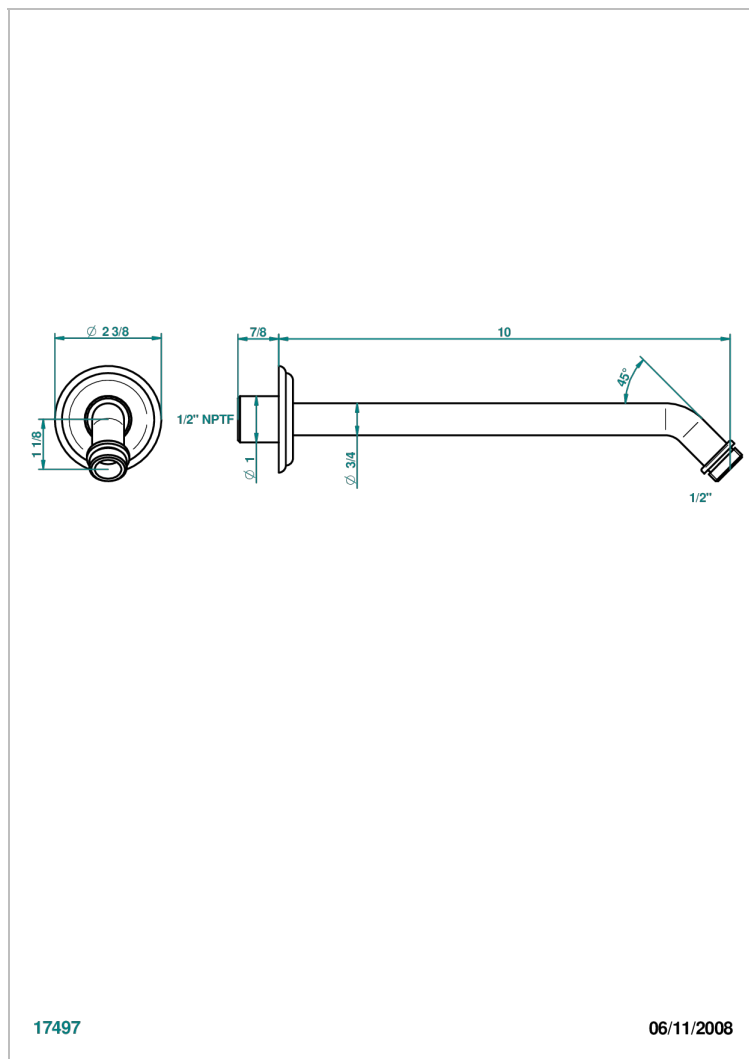

# PETALE DE CRISTAL - CLEAR CRYSTAL

U6A-84/US

Horizontal shower arm, 45°, lg: 10"

17497

06/11/2008

## CHARACTERISTIC

- Pétale de Cristal - clear crystal
- Horizontal shower arm, 45°, lg: 10"